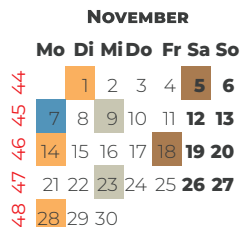

Ein Service Ihrer SPD-Abgeordneten
Elisabeth Aßmann, MdL und
Reem Alabali-Radovan, MdB:

Abfallkalender 2022 Zapel

■ Hausmüll ■ Papier ■ Gelbe Tonne ■ Bio

Schadstoffmobil

17.05. 09:45-10:15 | 10.11. 11:30-12:00
 Wertstoffcontainerplatz, Baumstraße