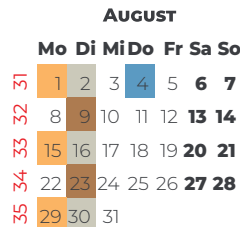

Elisabeth Aßmann

Mitglied des Landtages M-V

Telefon 03883 / 5169772

Mail kontakt@elisabeth-assmann.de

Web www.elisabeth-assmann.de

Reem Alabali-Radovan

Mitglied des Bundestages

Telefon 0385 / 58936030

Mail reemalabali-radovan@bundestag.de

Web www.alabali-radovan.de

Bürgerbüro vor Ort

Bergstraße 10, 19230 Hagenow

**Für Sie in Hagenow, den Ämtern
Hagenow-Land, Stralendorf und
Wittenburg**

Bitte beachten Sie, dass die 240-1.100 Liter Hausmülltonnen sowie 1.100 Liter Gelbe Tonnen auch in den geraden Wochen abgeholt werden.