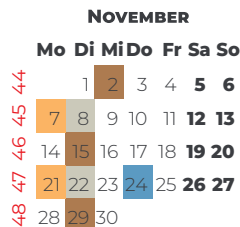

Elisabeth Aßmann

Mitglied des Landtages M-V

Telefon 03883 / 5169772

Mail kontakt@elisabeth-assmann.de

Web www.elisabeth-assmann.de

Reem Alabali-Radovan

Mitglied des Bundestages

Telefon 0385 / 58936030

Mail reemalabali-radovan@bundestag.de

Web www.alabali-radovan.de

Bürgerbüro vor Ort

Bergstraße 10, 19230 Hagenow

**Für Sie in Hagenow, den Ämtern
Hagenow-Land, Stralendorf und
Wittenburg**

Bitte beachten Sie, dass die 240-1.100 Liter Hausmülltonnen sowie 1.100 Liter Gelbe Tonnen auch in den geraden Wochen abgeholt werden.